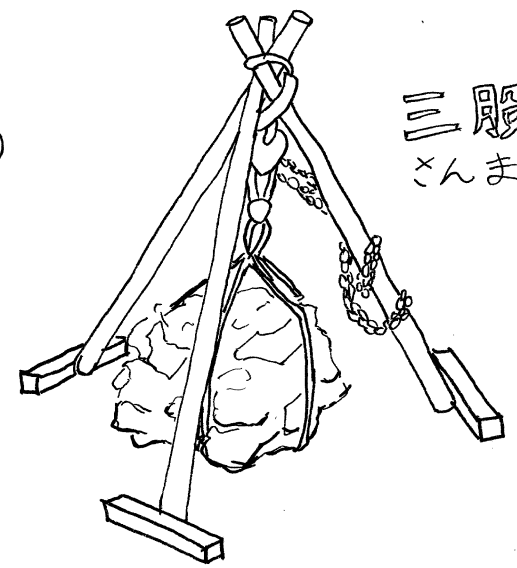

なた  
鉈

せんていばさみ  
剪定鋏

# 庭道具 その3

鎌

熊手  
くま  
で

シュロ縄  
しゅろなわ

三股  
さんまた