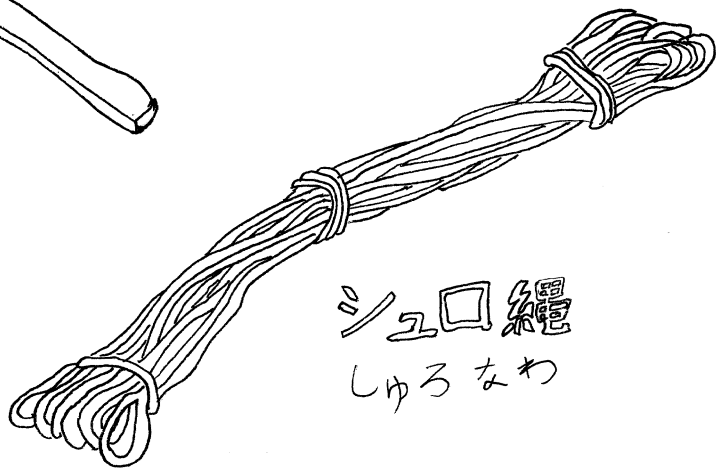

なた  
鉈

せんていばさみ  
剪定鋏

# 庭道具 その3

鎌

熊手  
くま  
で

シュロ縄  
しゅろなわ

三股  
さんまた