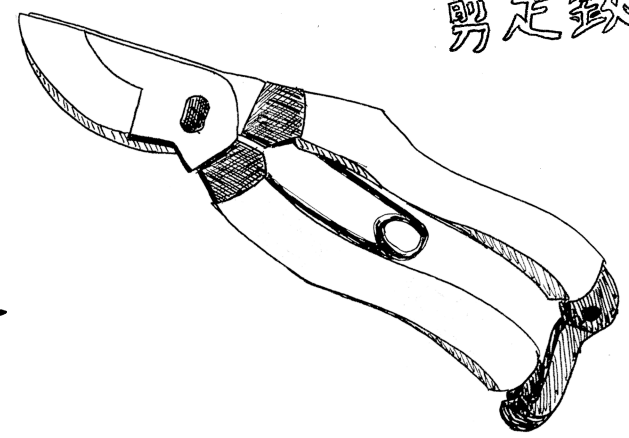

なた  
鉈

せんていばさみ  
剪定鋏

# 庭道具 その3

鎌

熊手  
くま  
で

シュロ縄  
しゅろなわ

三股  
さんまた